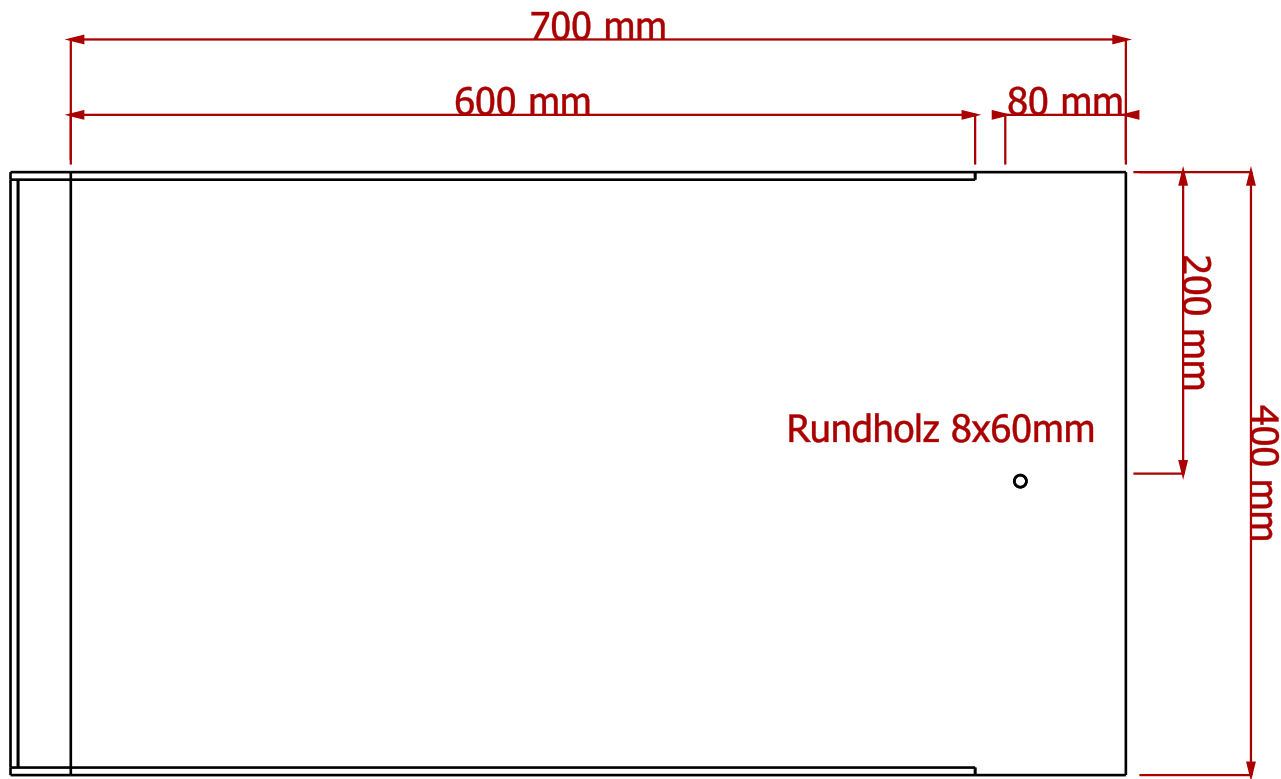

Created by: www.kreativekiste.de	Title: Holzkegelbahn	Size: A4	Sheet: X / Y	Scale: 0,2
Supplementary information: Draufsicht Spieltisch		Part number: 3-7		
		Drawing no.: 6		
		Date: 2017	Revision: REV A