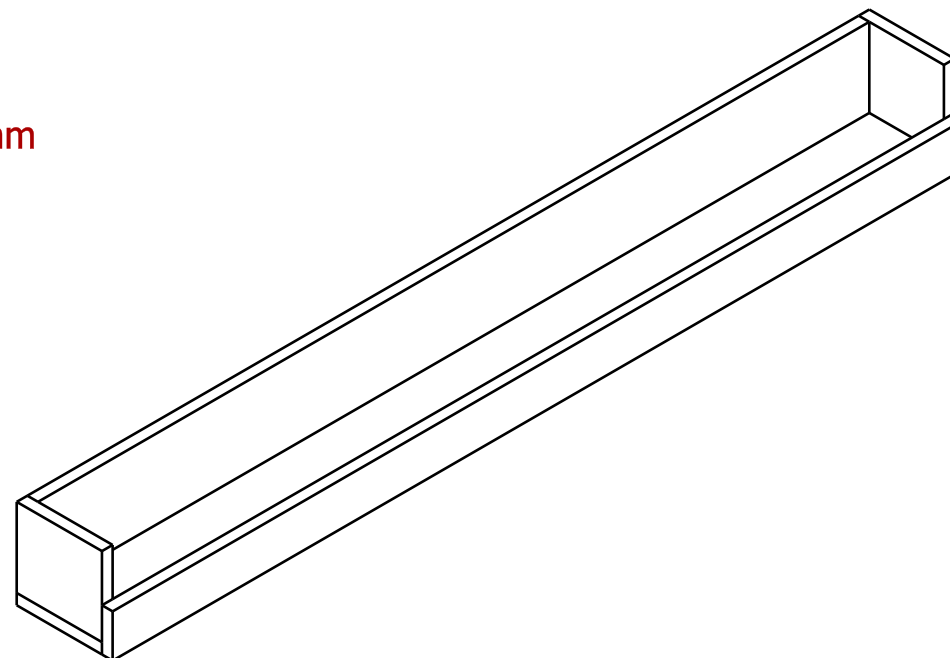

Created by: www.kreativekiste.de	Title: Holz Kegelspiel	Size: A4	Sheet: X / Y	Scale: 0,3
Supplementary information: Auffangbehälter, Füße und Bande		Part number: 7-11		Revision: REV A
		Drawing no.: 13		
		Date: 2017