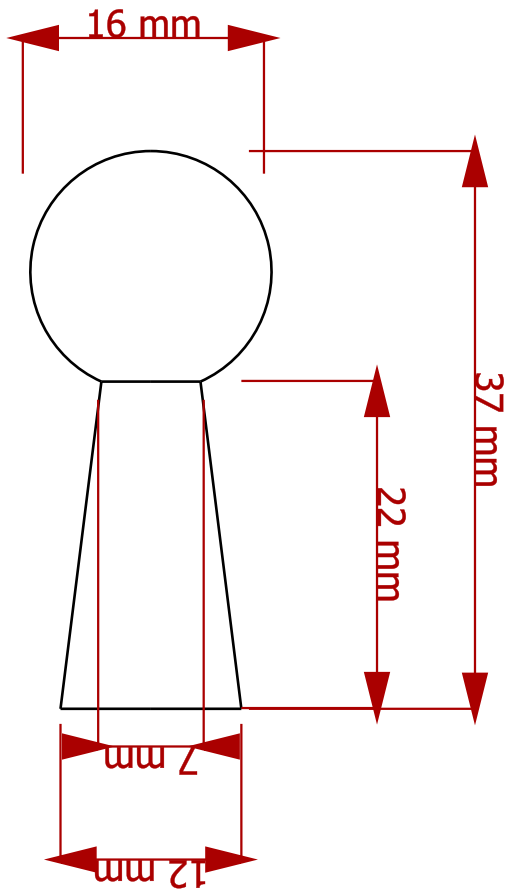

Created by: <a href="http://www.kreativekiste.de">www.kreativekiste.de</a>	Title: Holz Kegelspiel	Size: A4	Sheet: X / Y	Scale: 0,2
Supplementary information: Die Abrollrampe wird noch links und rechts verstellt und die Kugel dann los gelassen.		Part number: ALL		
		Drawing no.: 2		
		Date: 2017	Revision: REV A	

10 mm

Phase 3x3mm  
Winkel ca. 40°

Created by: <a href="http://www.kreativekiste.de">www.kreativekiste.de</a>	Title: Holzkegelbahn	Size: A4	Sheet: X / Y	Scale: 0,6
Supplementary information: Rollbahn für Murmel. Zwei Hölzer anphasen und leimen.		Part number: 1-2		Revision: REV A
		Drawing no.: 4		
		Date: 2017		

Bande 600x10x5mm

Füße 30x30x30mm

Auffangbehälter 400x40x40mm

Created by: <a href="http://www.kreativekiste.de">www.kreativekiste.de</a>	Title: Holz Kegelspiel	Size: A4	Sheet: X / Y	Scale: 0,3
Supplementary information:  Auffangbehälter, Füße und Bande		Part number: 7-11		Revision: REV A
		Drawing no.: 13		
		Date: 2017		

### Aufstellung Kegel

Kugel 10-13mm

Created by: <a href="http://www.kreativekiste.de">www.kreativekiste.de</a>	Title: Holz Kegelspiel	Size: A4	Sheet: X / Y	Scale: 2
Supplementary information:  Kegel und Kugel		Part number: 16-17		
		Drawing no.: 14		
		Date: 2017	Revision: REV A	