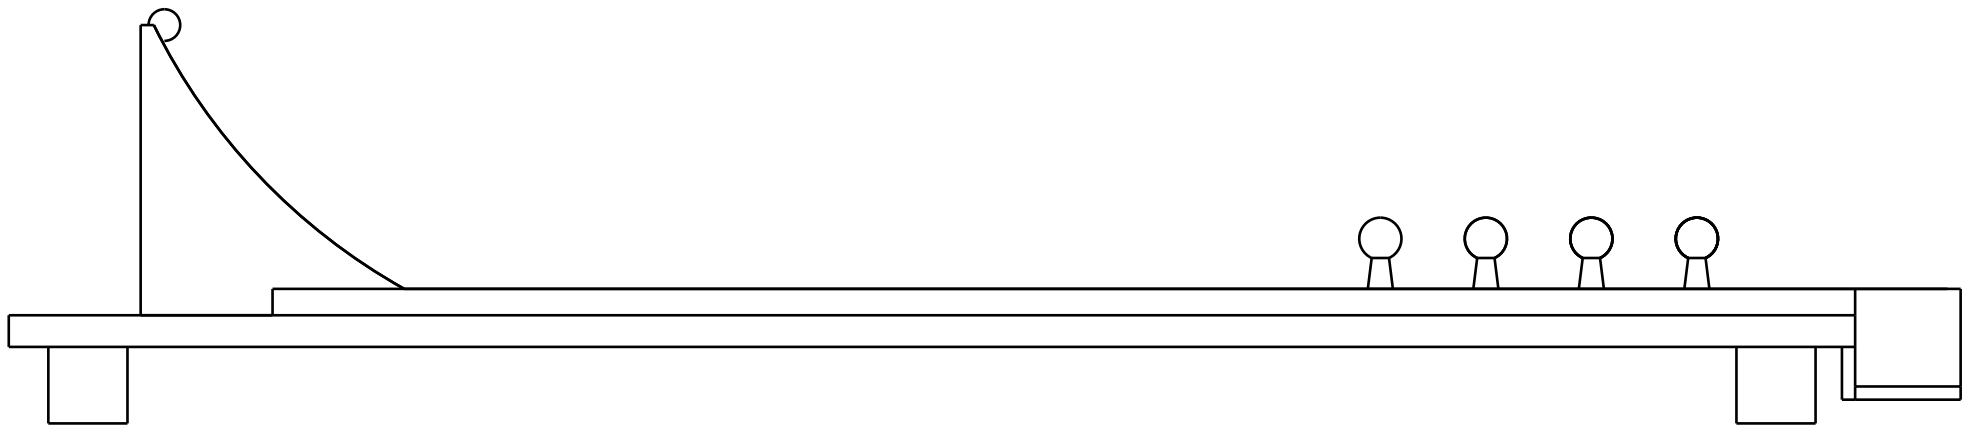

Created by: www.kreativekiste.de	Title: Holz Kegelspiel	Size: A4	Sheet: X / Y	Scale: 0,2
Supplementary information: Seitenansicht		Part number: ALL		
		Drawing no.: 4		
		Date: 2017	Revision: REV A