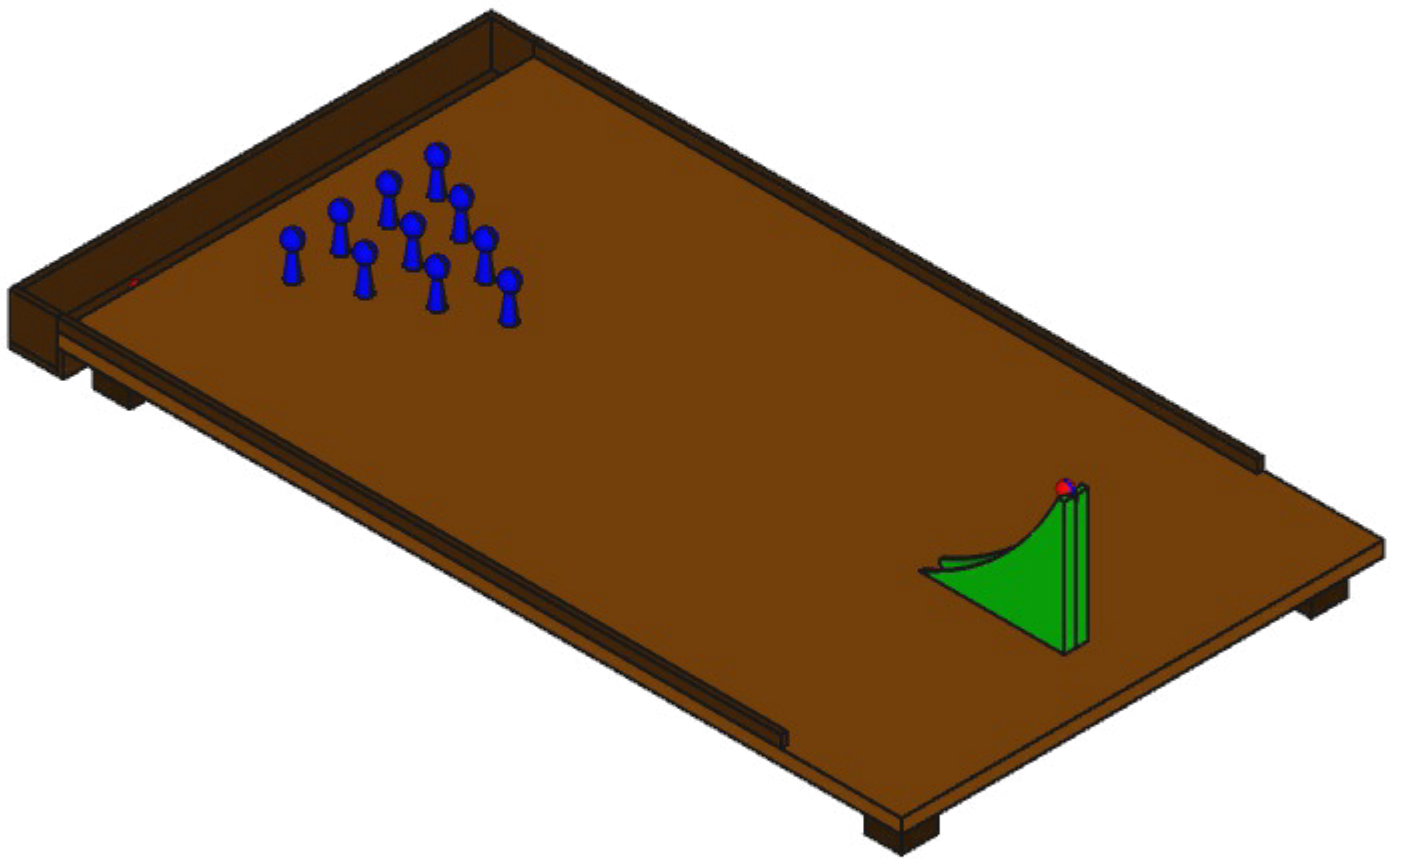

Created by: <a href="http://www.kreativekiste.de">www.kreativekiste.de</a>	Title: Holz Kegelspiel	Size: A4	Sheet: X / Y	Scale: 0,2
Supplementary information: Die Abrollrampe wird noch links und rechts verstellt und die Kugel dann los gelassen.		Part number: ALL		
		Drawing no.: 2		
		Date: 2017	Revision: REV A	

Created by: <a href="http://www.kreativekiste.de">www.kreativekiste.de</a>	Title: Holz Kegelspiel	Size: A4	Sheet: X / Y	Scale: 0,2
Supplementary information:  Draufsicht		Part number: ALL		
		Drawing no.: 3		
		Date: 2017	Revision: REV A	

Created by: <a href="http://www.kreativekiste.de">www.kreativekiste.de</a>	Title: <b>Holz Kegelspiel</b>	Size: <b>A4</b>	Sheet: <b>X / Y</b>	Scale: <b>0,2</b>
Supplementary information:  <b>Schrägansicht von hinten</b>		Part number: <b>ALL</b>		
		Drawing no.: <b>1</b>		Revision: <b>REV A</b>
		Date: <b>2017</b>		