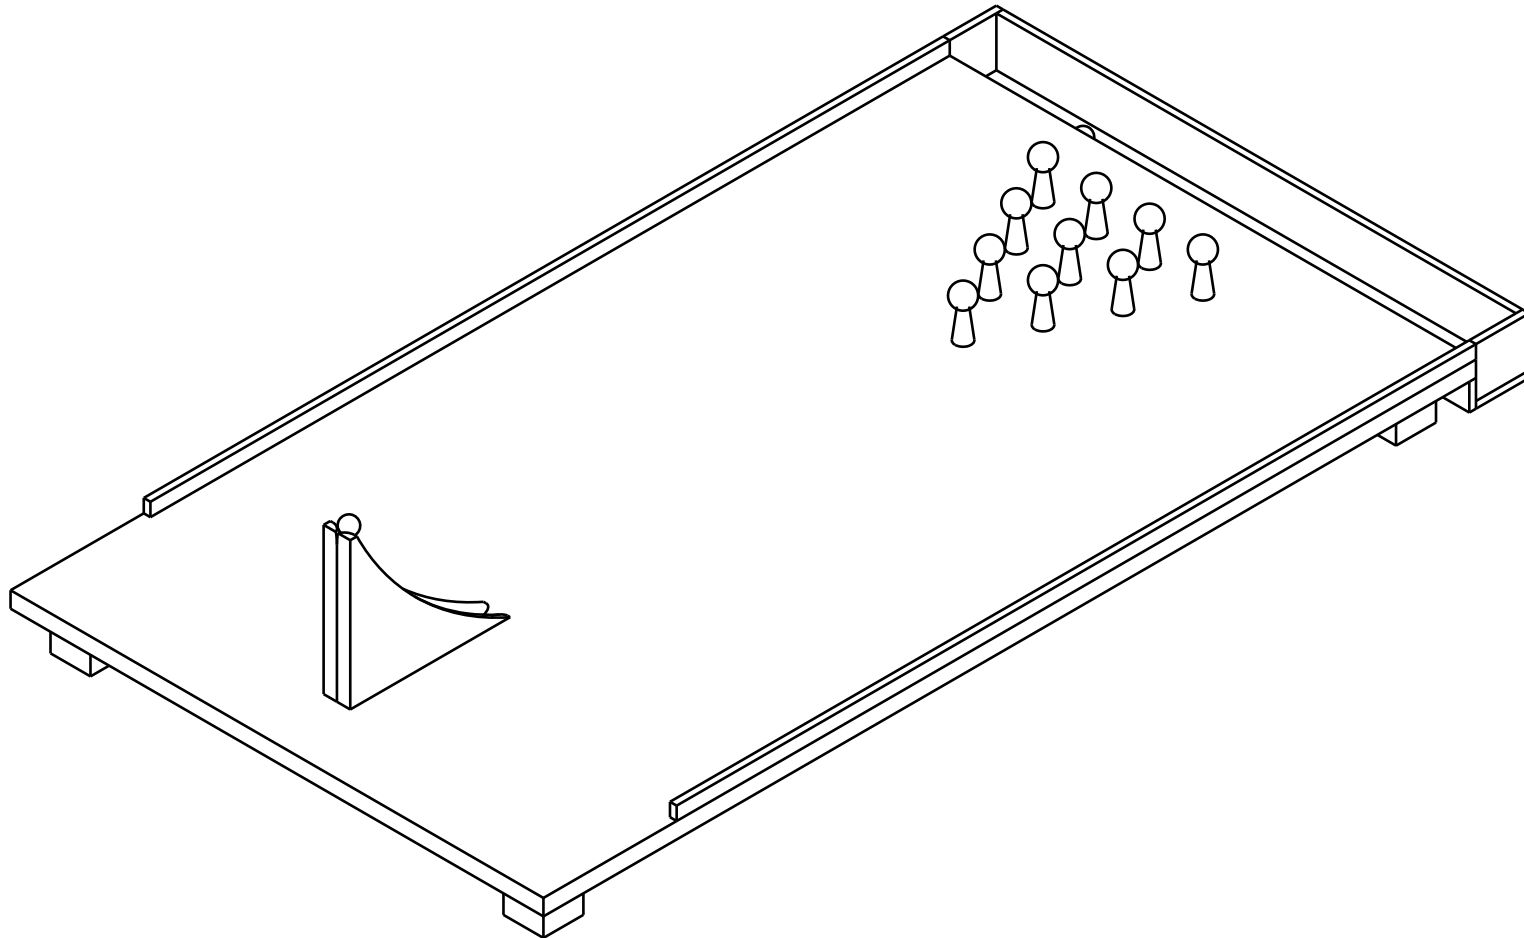

Created by: www.kreativekiste.de	Title: Holz Kegelspiel	Size: A4	Sheet: X / Y	Scale: 0,2
Supplementary information: Schrägansicht von hinten		Part number: ALL		
		Drawing no.: 1		Revision: REV A
		Date: 2017