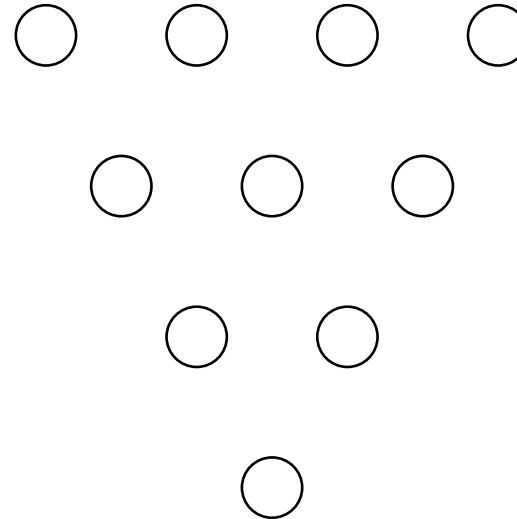

Bande 600x10x5mm

Füße 30x30x30mm

Auffangbehälter 400x40x40mm

Created by: <a href="http://www.kreativekiste.de">www.kreativekiste.de</a>	Title: Holz Kegelspiel	Size: A4	Sheet: X / Y	Scale: 0,3
Supplementary information:  Auffangbehälter, Füße und Bande		Part number: 7-11		Revision: REV A
		Drawing no.: 13		
		Date: 2017		

### Aufstellung Kegel

Kugel 10-13mm

Created by: <a href="http://www.kreativekiste.de">www.kreativekiste.de</a>	Title: Holz Kegelspiel	Size: A4	Sheet: X / Y	Scale: 2
Supplementary information:  Kegel und Kugel		Part number: 16-17		
		Drawing no.: 14		
		Date: 2017	Revision: REV A	