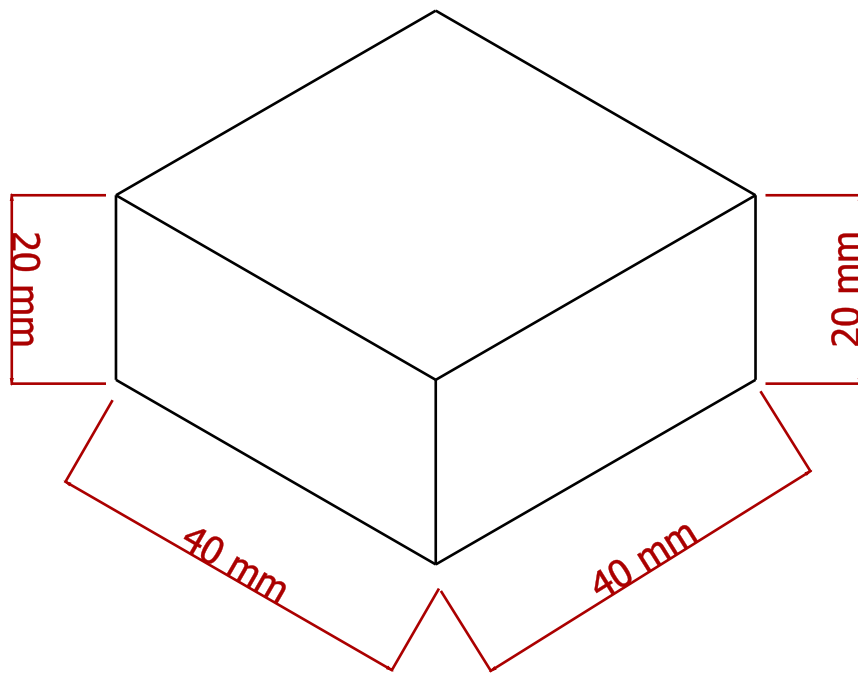

Created by:
www.kreativekiste.de

Title:
Holz Tannenbaum

Supplementary information:

Zwischenbretter für (elektrische) Teelichter

Size: A4	Sheet: X / Y	Scale: 0,25
Part number: 3-5		
Drawing number: 5		
Date: 2018	Revision: REV B