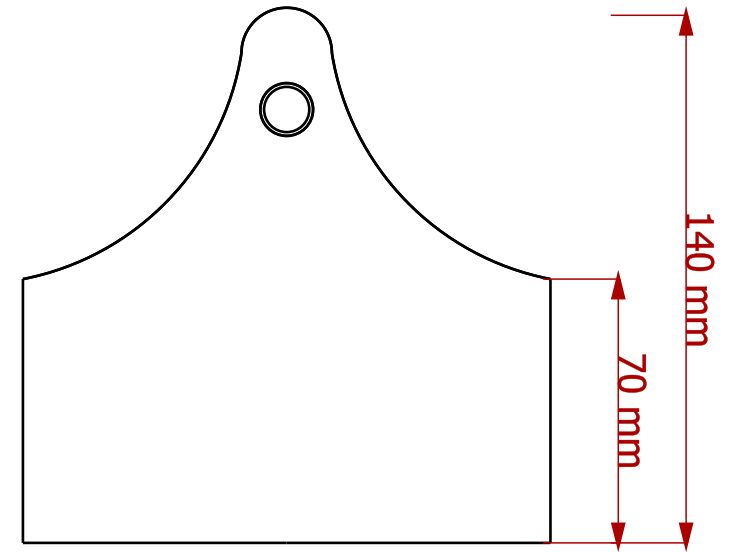

Created by: www.kreativekiste.de	Title: Werkzeugkiste	Size: A4	Sheet: X / Y	Scale: 0,6
Supplementary information: Kleine Holzwerkzeugkiste für Kinder Laub oder Nadelholz		Part number: ALL		
		Drawing no.: 1		
		Date: 2018		Revision: REV F
				

Created by: www.kreativekiste.de	Title: Werkzeugkiste	Size: A4	Sheet: X / Y	Scale: 0,6
Supplementary information: Kleine Holzwerkzeugkiste		Part number: ALL		
		Drawing no.: 2		Date: 2018
				Revision: REV A

Created by: www.kreativekiste.de	Title: Werkzeugkiste	Size: A4	Sheet: X / Y	Scale: 0,5
Supplementary information: Werkzeugkiste Befestigung Leim, Schrauben oder Nägel		Part number: ALL		
		Drawing no.: 3		Revision: REV A
		Date: 2018		

Created by: www.kreativekiste.de	Title: Werkzeugkiste	Size: A4	Sheet: X / Y	Scale: 0,5
Supplementary information: Maße sind nur Anhaltspunkte. Größe richtet sich nach dem Alter des Kindes.		Part number: ALL		
		Drawing no.: 4		
		Date: 2018	Revision: REV A	