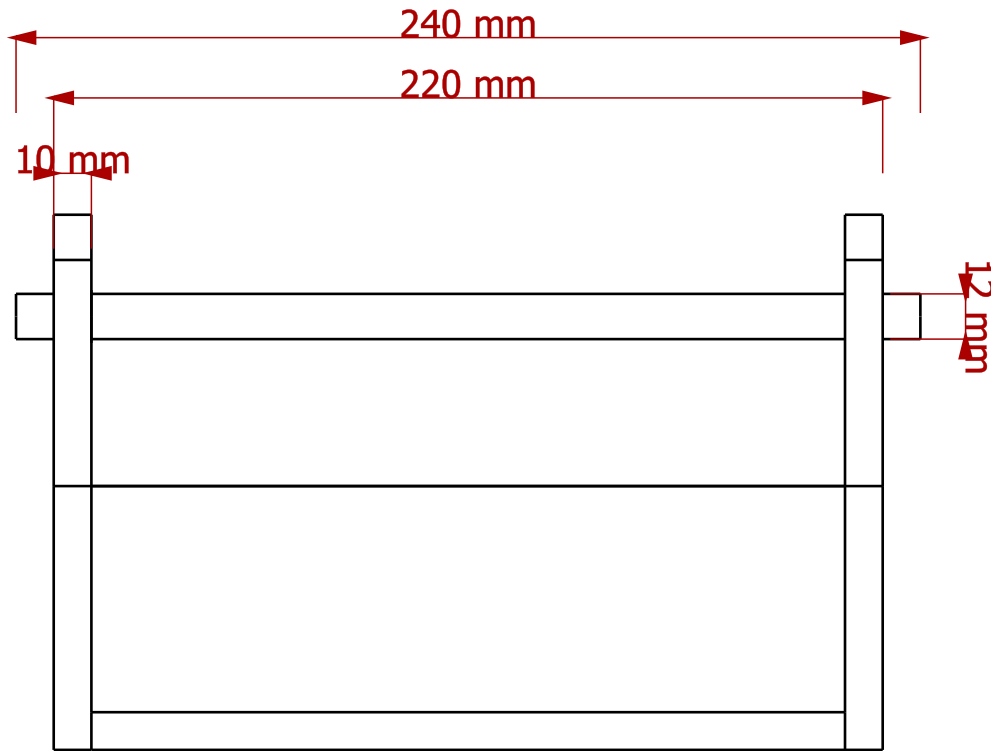

Created by: www.kreativekiste.de	Title: Werkzeugkiste	Size: A4	Sheet: X / Y	Scale: 0,6
Supplementary information: Kleine Holzwerkzeugkiste für Kinder Laub oder Nadelholz		Part number: ALL		
		Drawing no.: 1		
		Date: 2018		Revision: REV F
				

Created by: www.kreativekiste.de	Title: Werkzeugkiste	Size: A4	Sheet: X / Y	Scale: 0,5
Supplementary information: Werkzeugkiste Befestigung Leim, Schrauben oder Nägel		Part number: ALL		
		Drawing no.: 3		Revision: REV A
		Date: 2018		

Created by: www.kreativekiste.de	Title: Werkzeugkiste	Size: A4	Sheet: X / Y	Scale: 0,5
Supplementary information: Maße sind nur Anhaltspunkte. Größe richtet sich nach dem Alter des Kindes.		Part number: ALL		
		Drawing no.: 4		
		Date: 2018	Revision: REV A	

Created by: www.kreativekiste.de	Title: Werkzeugkiste	Size: A4	Sheet: X / Y	Scale: 1
Supplementary information: Vorlage zum ausdrucken Maßstabe 1/1		Part number: 3		
		Drawing no.: 5		
		Date: 2017		Revision: REV F
		