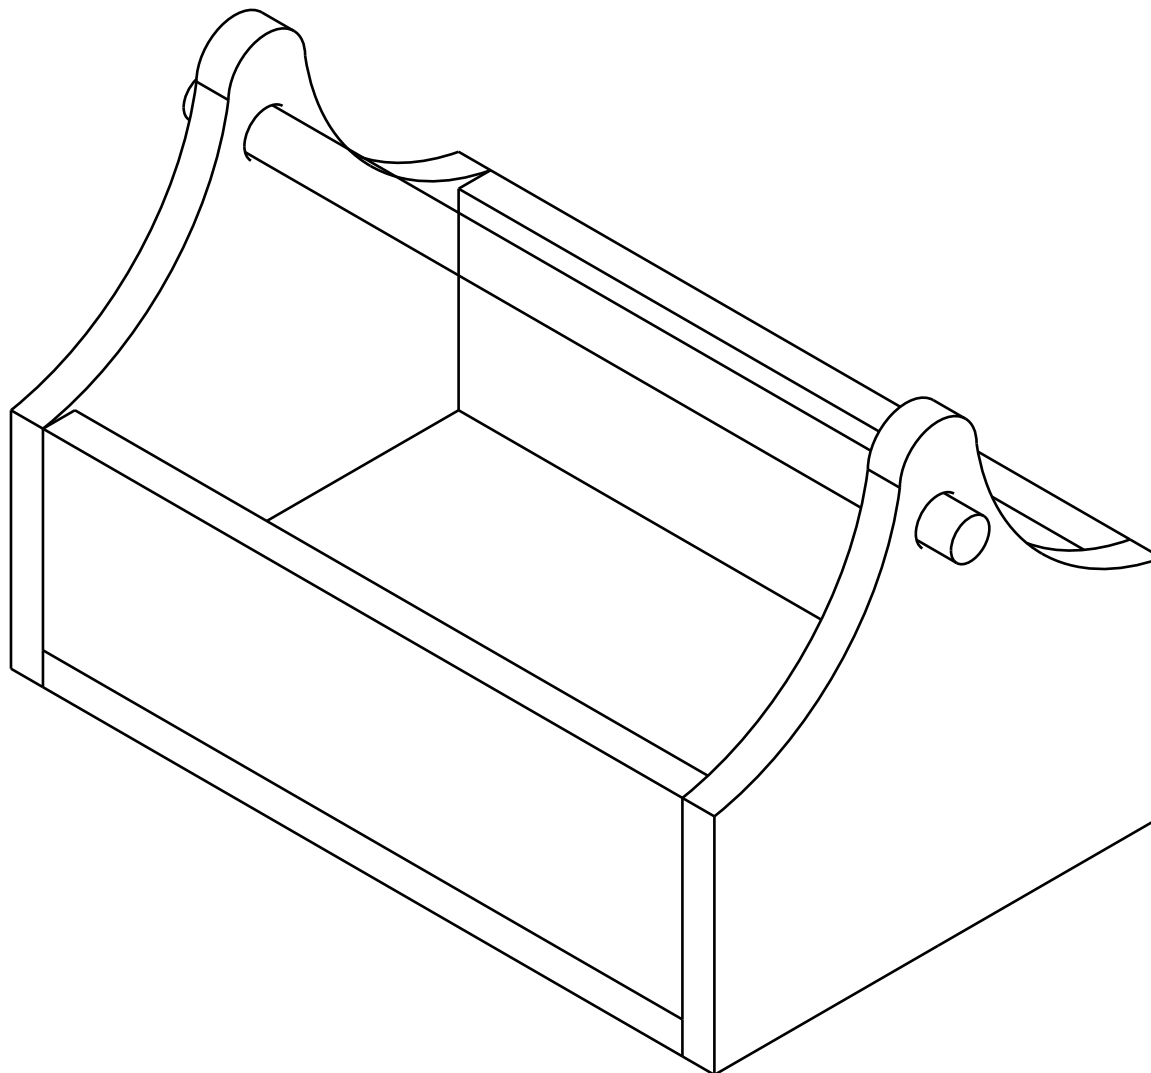

Created by: www.kreativekiste.de	Title: Werkzeugkiste	Size: A4	Sheet: X / Y	Scale: 0,6
Supplementary information: Kleine Holzwerkzeugkiste für Kinder Laub oder Nadelholz		Part number: ALL		
		Drawing no.: 1		
		Date: 2018		Revision: REV F
				

Created by: www.kreativekiste.de	Title: Werkzeugkiste	Size: A4	Sheet: X / Y	Scale: 0,6
Supplementary information: Kleine Holzwerkzeugkiste		Part number: ALL		
		Drawing no.: 2		Date: 2018
				Revision: REV A

Created by: www.kreativekiste.de	Title: Werkzeugkiste	Size: A4	Sheet: X / Y	Scale: 0,5
Supplementary information: Werkzeugkiste Befestigung Leim, Schrauben oder Nägel		Part number: ALL		
		Drawing no.: 3		Revision: REV A
		Date: 2018		

Created by: www.kreativekiste.de	Title: Werkzeugkiste	Size: A4	Sheet: X / Y	Scale: 0,5
Supplementary information: Maße sind nur Anhaltspunkte. Größe richtet sich nach dem Alter des Kindes.		Part number: ALL		
		Drawing no.: 4		
		Date: 2018	Revision: REV A	