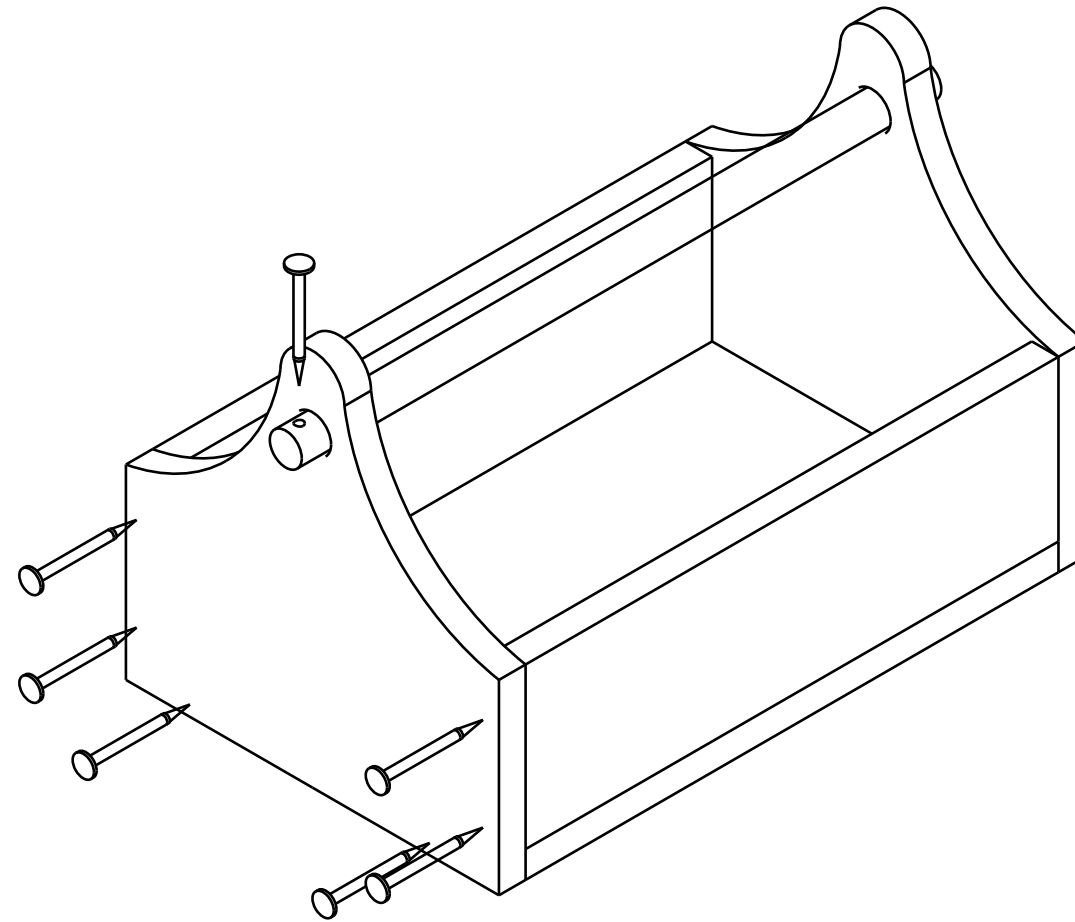

Created by: www.kreativekiste.de	Title: Werkzeugkiste	Size: A4	Sheet: X / Y	Scale: 0,6
Supplementary information: Kleine Holzwerkzeugkiste für Kinder Laub oder Nadelholz		Part number: ALL		
		Drawing no.: 1		
		Date: 2018		Revision: REV F
				

Created by: www.kreativekiste.de	Title: Werkzeugkiste	Size: A4	Sheet: X / Y	Scale: 0,6
Supplementary information: Kleine Holzwerkzeugkiste		Part number: ALL		
		Drawing no.: 2		Date: 2018
				Revision: REV A

Created by: www.kreativekiste.de	Title: Werkzeugkiste	Size: A4	Sheet: X / Y	Scale: 0,5
Supplementary information: Werkzeugkiste Befestigung Leim, Schrauben oder Nägel		Part number: ALL		
		Drawing no.: 3		Revision: REV A
		Date: 2018		