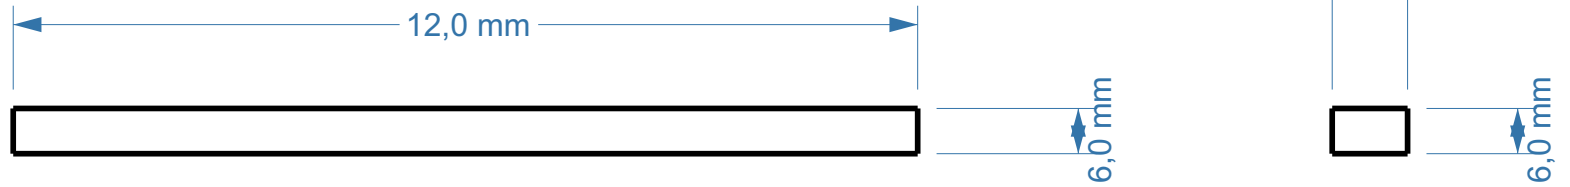

Created by: kreativekiste.de	Title: Rennwagen	Size: A4	Sheet: X / Y	Scale: 1
Supplementary information: Dragster PS Rennwagen, Spoiler vorne		Part number:		
		Drawing no.: 4		
		Date: 2020	Revision: REV A