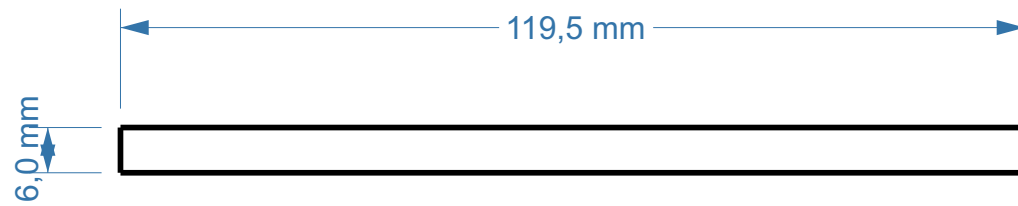

Created by: kreativekiste.de	Title: Rennwagen	Size: A4	Sheet: X / Y	Scale: 1
Supplementary information: Dragster PS Rennwagen, Spoiler hinten		Part number:		
		Drawing no.: 5		
		Date: 2020	Revision: REV A