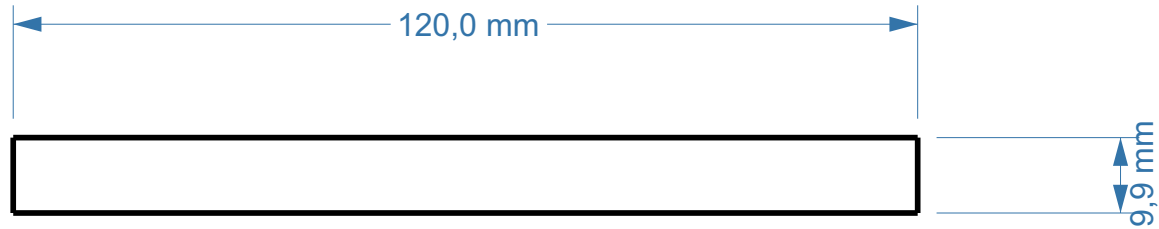

Created by: kreativekiste.de	Title: Rennwagen	Size: A4	Sheet: X / Y	Scale: 1
Supplementary information: Dragster PS Rennwagen, Spoiler vorne		Part number:		
		Drawing no.: 4		
		Date: 2020	Revision: REV A