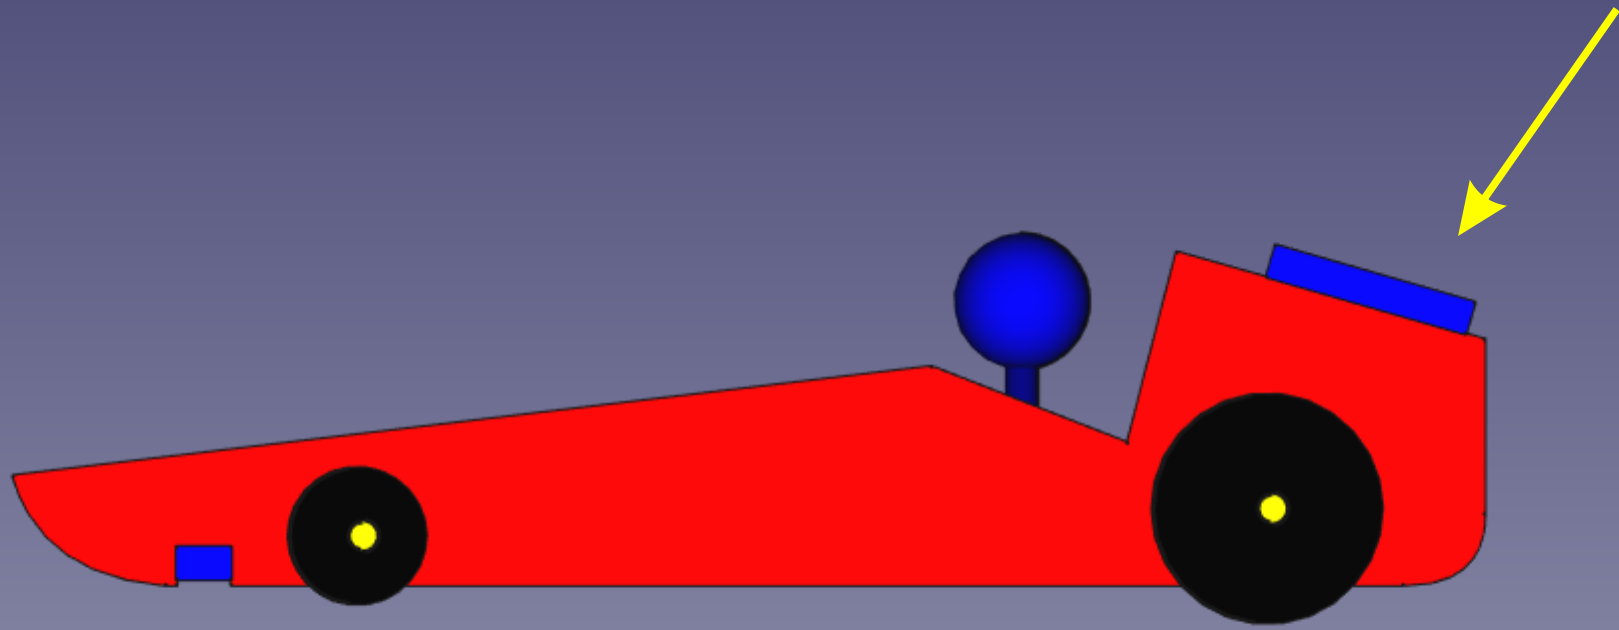

Modell mit tiefem Spoiler

Modell mit hohem Spoiler

Created by: kreativekiste.de	Title: Rennwagen	Size: A4	Sheet: X / Y	Scale: 0,6
Supplementary information: Dragster PS Rennwagen, hoher Spoiler		Part number: all		
		Drawing no.: 1		
		Date: 2020	Revision: REV A	

Created by: kreativekiste.de	Title: Rennwagen	Size: A4	Sheet: X / Y	Scale: 0,6
Supplementary information: Dragster PS Rennwagen, niedriger Spoiler		Part number: all		
		Drawing no.: 2		
		Date: 2020	Revision: REV A	

Created by: kreativekiste.de	Title: Rennwagen	Size: A4	Sheet: X / Y	Scale: 1
Supplementary information: Dragster PS Rennwagen, Spoiler vorne		Part number:		
		Drawing no.: 4		
		Date: 2020	Revision: REV A	
				

2x Hinterrad

2x Vorderrad

4x U-Scheibe

Achse Vorne

Achse hinten

Created by: kreativekiste.de	Title: Rennwagen	Size: A4	Sheet: X / Y	Scale: 1
Supplementary information: Dragster PS Rennwagen, Räder, Scheiben, Hals, Kopf Achsen U-Scheiben zwischen Rad und Chassis		Part number:		
		Drawing no.: 6		
		Date: 2020	Revision: REV A	