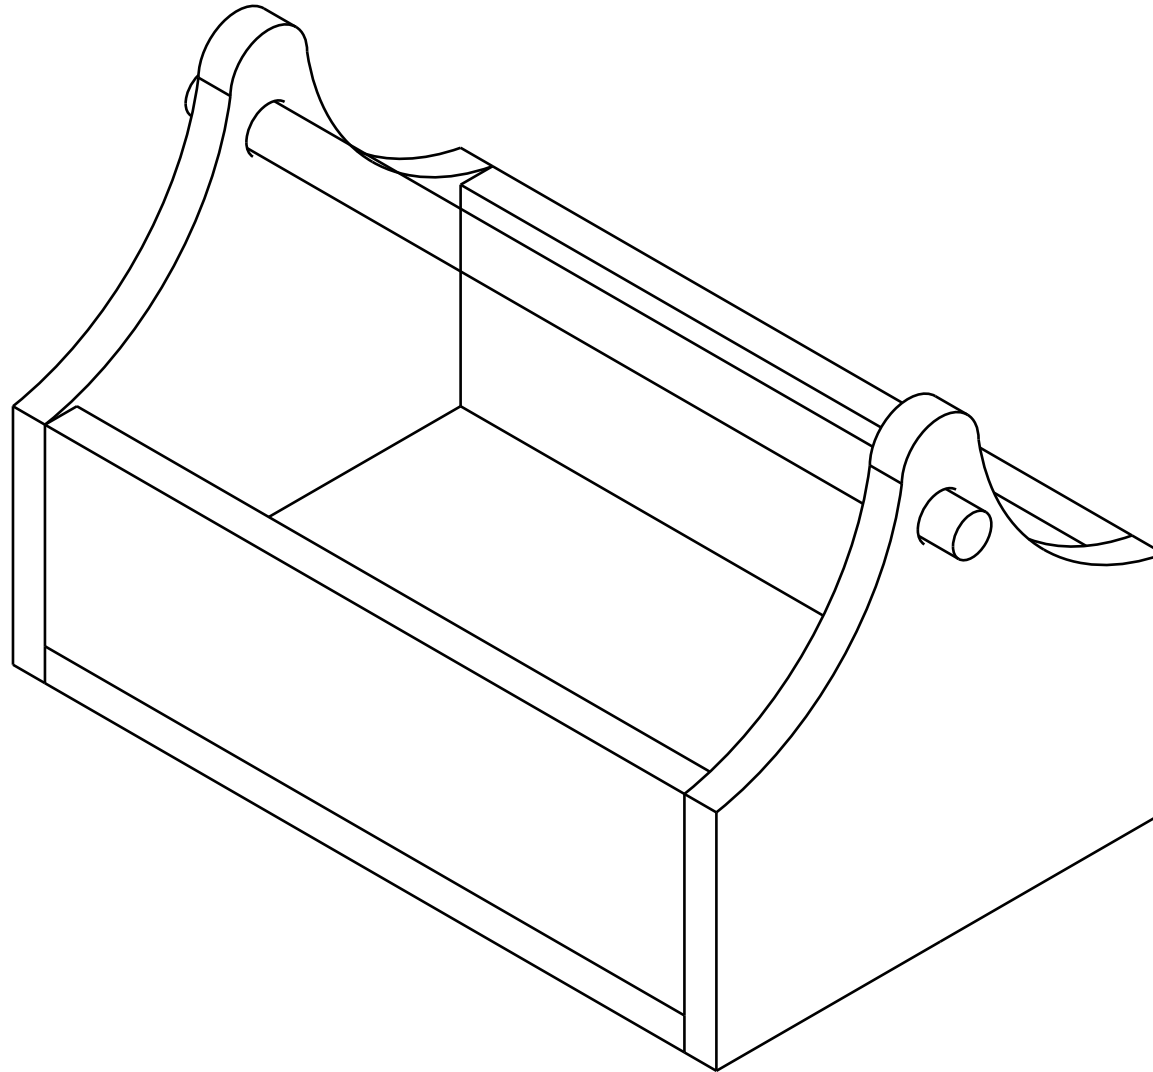

Date:

2018

Revision:

REV C

Created by: www.kreativekiste.de	Title: Werkzeugkiste	Size: A4	Sheet: X / Y	Scale: 0,6
Supplementary information: Kleine Holzwerkzeugkiste für Kinder Laub oder Nadelholz		Part number: ALL		
		Drawing no.: 1		
		Date: 2018	Revision: REV F	
				