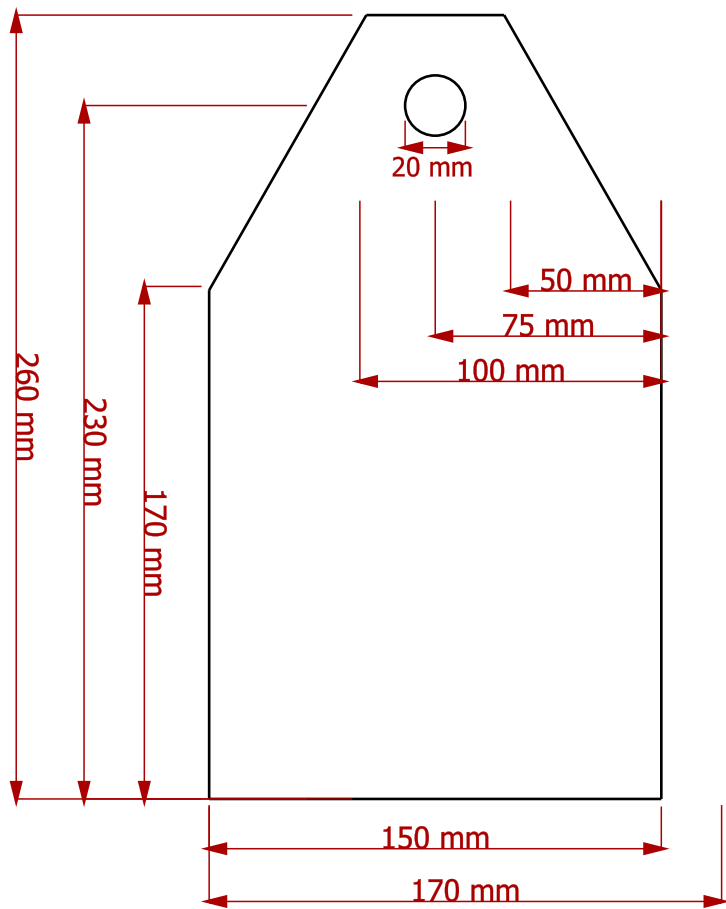

Created by: www.kreativekiste.de	Title: Werkzeugkiste	Size: A4	Sheet: X / Y	Scale: 0,5
Supplementary information: Maße sind nur Anhaltspunkte. Größe richtet sich nach dem Alter des Kindes.		Part number: ALL		
		Drawing no.: 4		
		Date: 2018	Revision: REV A	

Created by: www.kreativekiste.de	Title: Werkzeugkiste	Size: A4	Sheet: X / Y	Scale: 1
Supplementary information: Vorlage zum ausdrucken Maßstabe 1/1		Part number: 3		
		Drawing no.: 5		
		Date: 2017	Revision: REV F	

Created by: www.kreativekiste.de	Title: Werkzeugkiste	Size: A4	Sheet: X / Y	Scale: 0,4
Supplementary information: Seiten- und Vorderansicht		Part number: ALL		
		Drawing no.: 3		
		Date: 01.2018	Revision: REV A	

Created by: www.kreativekiste.de	Title: Werkzeugkiste	Size: A4	Sheet: X / Y	Scale: 0,4 / 0,3
Supplementary information: Multiplex- oder Pressspanholz 5mm Alternative Breite 170mm		Part number: 1		Revision: REV A
		Drawing no.: 1		
		Date: 01.2018		