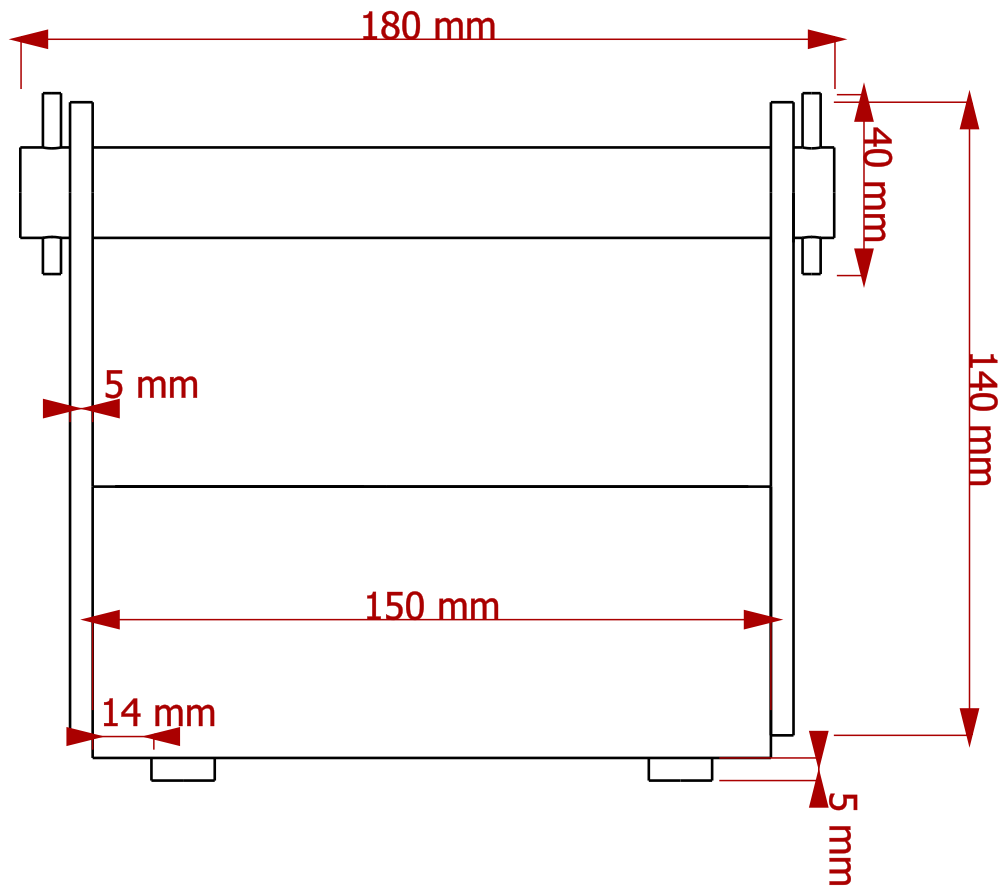

Created by: www.kreativekiste.de	Title: Werkzeugkiste	Size: A4	Sheet: X / Y	Scale: 0,4
Supplementary information: Werkzeugkiste Modell 2		Part number: ALL		
		Drawing no.: 1		
		Date: 2018	Revision: REV A	

Created by: www.kreativekiste.de	Title: Werkzeugkiste	Size: A4	Sheet: X / Y	Scale: 0,6
Supplementary information: Kleine Werkzeugkiste aus Holz Seitenansicht		Part number: 2-4		Revision: REV A
		Drawing no.: 2		
		Date: 2018		

Created by: www.kreativekiste.de	Title: Werkzeugkiste	Size: A4	Sheet: X / Y	Scale: 0,6
Supplementary information: Kleine Holzwerkzeugkiste für Kinder Vorderansicht		Part number: 3-6		Revision: REV B
		Drawing no.: 3		
		Date: 2018		

Sheet:

X / Y

Scale:

1 / 1

Part number:

7

Drawing number:

6