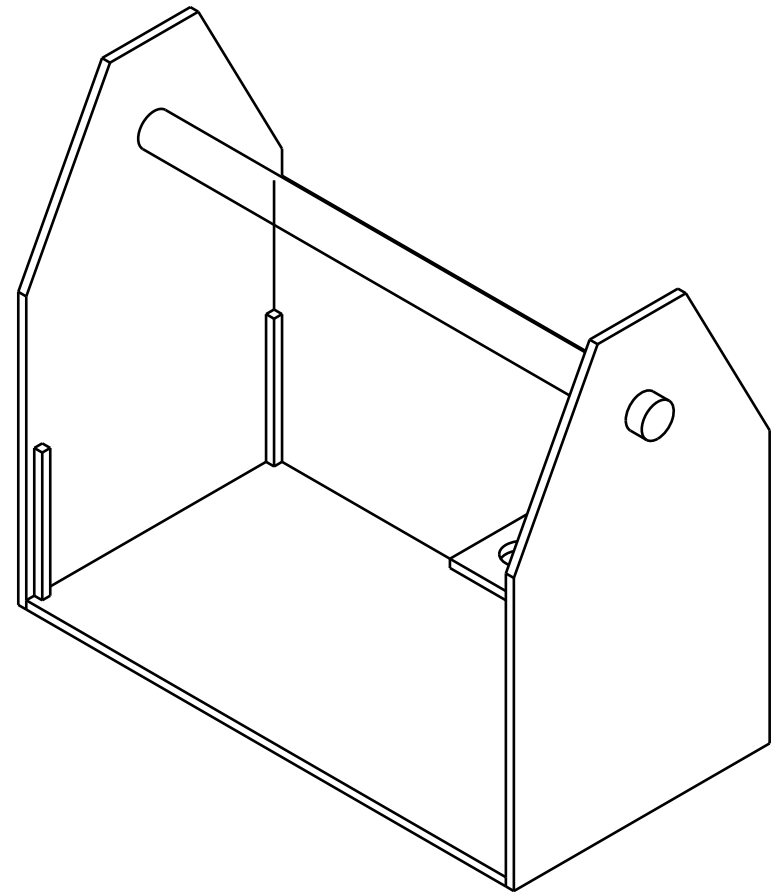

Created by: www.kreativekiste.de	Title: Holz Werkzeugkiste	Size: A4	Sheet: X / Y	Scale: 0,4
Supplementary information: Wenn die Werkzeugkiste zu instabil ist dann können jeweils in die Ecken 4 kleine Hölzer geleimt werden.		Part number: ALL		
		Drawing no.: 4		
		Date: 12.2017	Revision: REV A