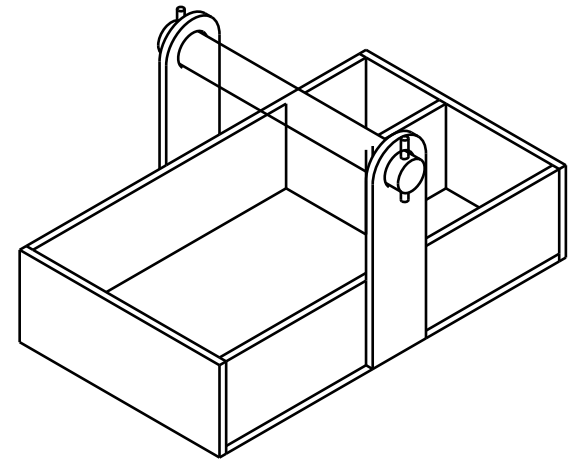

Created by: www.kreativekiste.de	Title: Werkzeugkiste	Size: A4	Sheet: X / Y	Scale: 0,4
Supplementary information: Werkzeugkiste Modell 2		Part number: ALL		
		Drawing no.: 1		
		Date: 2018	Revision: REV A	

Created by: www.kreativekiste.de	Title: Werkzeugkiste	Size: A4	Sheet: X / Y	Scale: 0,6
Supplementary information: Kleine Werkzeugkiste aus Holz Seitenansicht		Part number: 2-4		Revision: REV A
		Drawing no.: 2		
		Date: 2018		