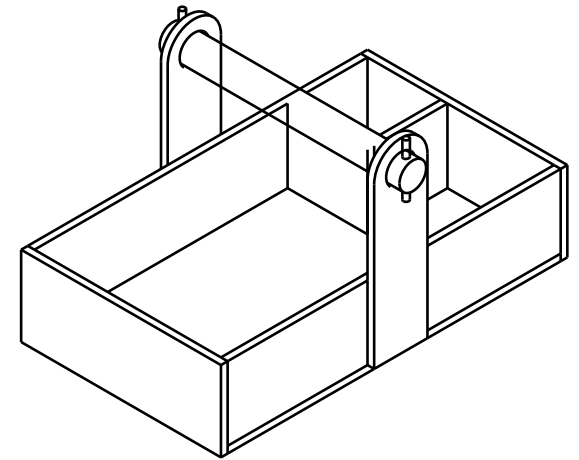

Created by: www.kreativekiste.de	Title: Werkzeugkiste	Size: A4	Sheet: X / Y	Scale: 0,4
Supplementary information: Werkzeugkiste Modell 2		Part number: ALL		
		Drawing no.: 1		
		Date: 2018	Revision: REV A	

Created by: www.kreativekiste.de	Title: Werkzeugkiste	Size: A4	Sheet: X / Y	Scale: 0,6
Supplementary information: Kleine Werkzeugkiste aus Holz Seitenansicht		Part number: 2-4		Revision: REV A
		Drawing no.: 2		
		Date: 2018		