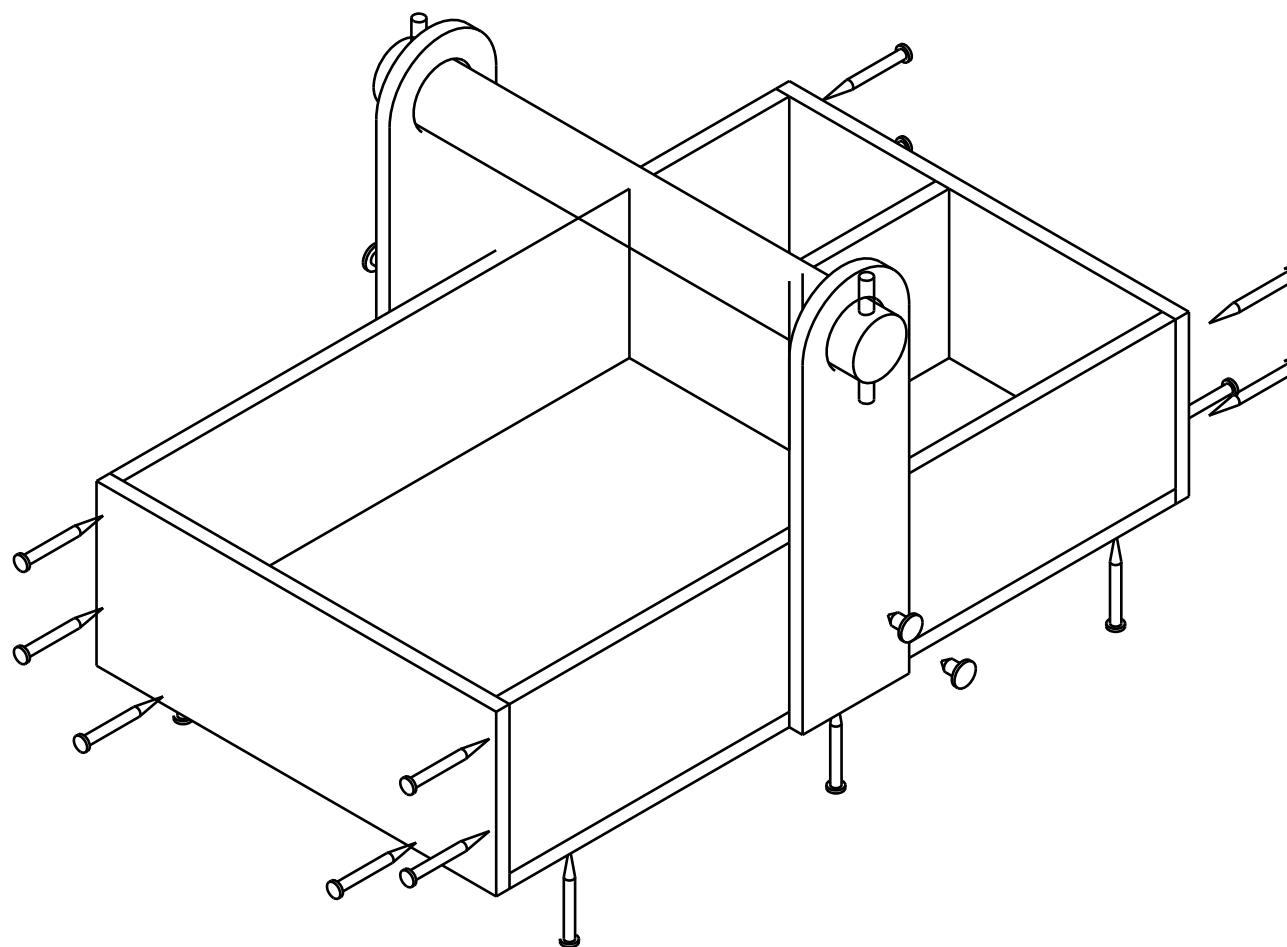

Created by: www.kreativekiste.de	Title: Werkzeugkiste	Size: A4	Sheet: X / Y	Scale: 0,5
Supplementary information: Holzwerkzeugkiste für Kinder Leim und Schrauben oder Nägel zum befestigen verwenden		Part number: ALL		
		Drawing no.: D5		
		Date: 2018	Revision: REV A