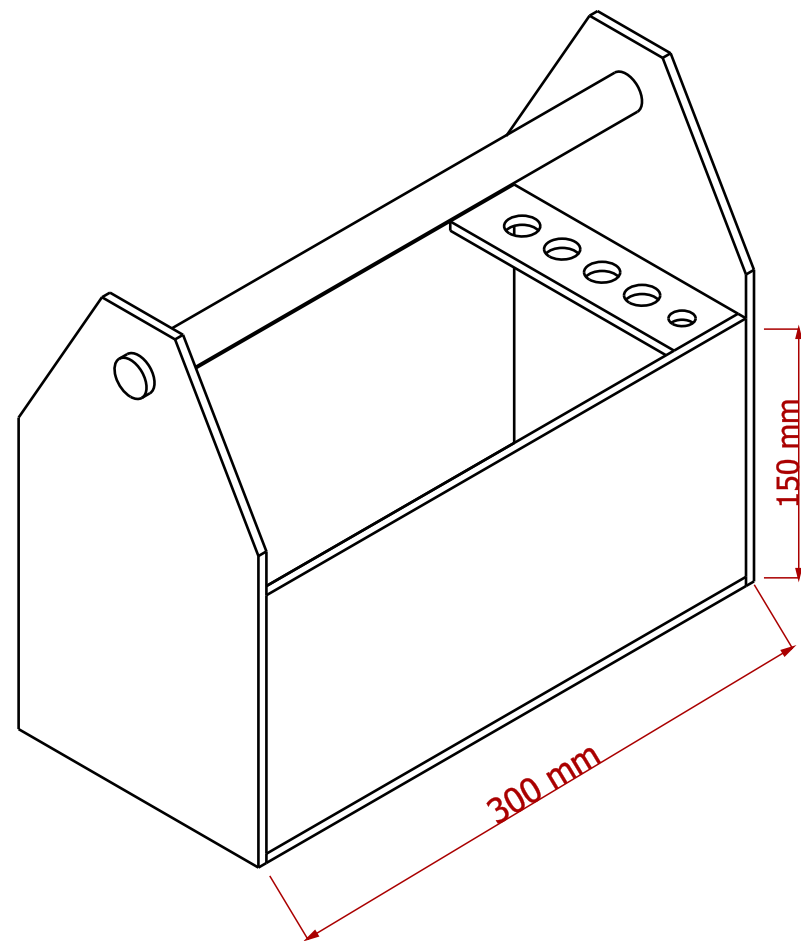

Created by: www.kreativekiste.de	Title: Werkzeugkiste	Size: A4	Sheet: X / Y	Scale: 0,5
Supplementary information: Maße sind nur Anhaltspunkte. Größe richtet sich nach dem Alter des Kindes.		Part number: ALL		
		Drawing no.: 4		
		Date: 2018	Revision: REV A	

Created by: www.kreativekiste.de	Title: Werkzeugkiste	Size: A4	Sheet: X / Y	Scale: 1
Supplementary information: Vorlage zum ausdrucken Maßstabe 1/1		Part number: 3		
		Drawing no.: 5		
		Date: 2017	Revision: REV F	

Created by: www.kreativekiste.de	Title: Werkzeugkiste	Size: A4	Sheet: X / Y	Scale: 0,4
Supplementary information: Seiten- und Vorderansicht		Part number: ALL		
		Drawing no.: 3		
		Date: 01.2018	Revision: REV A	