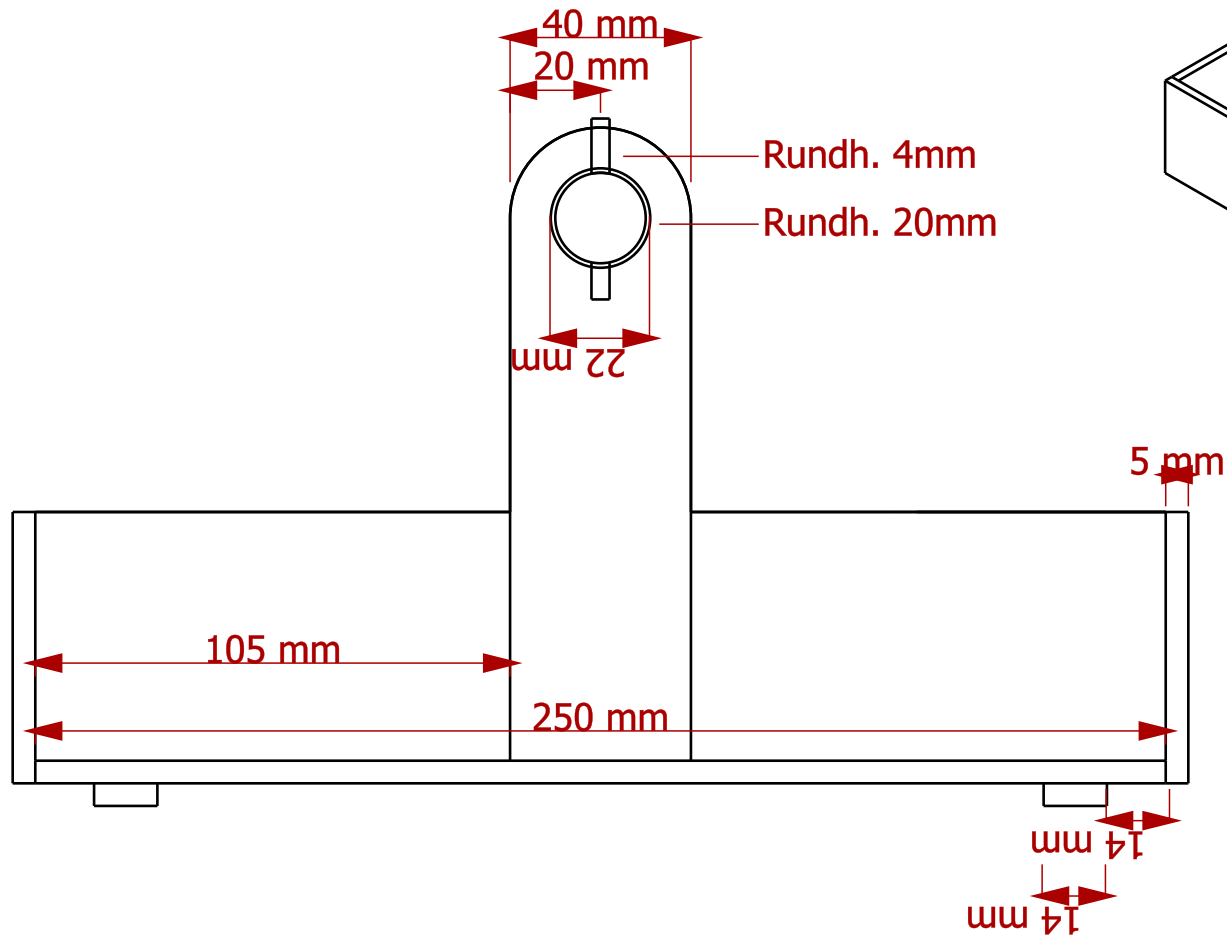

Created by: www.kreativekiste.de	Title: Werkzeugkiste	Size: A4	Sheet: X / Y	Scale: 0,4
Supplementary information: Werkzeugkiste Modell 2		Part number: ALL		
		Drawing no.: 1		
		Date: 2018	Revision: REV A	

Created by: www.kreativekiste.de	Title: Werkzeugkiste	Size: A4	Sheet: X / Y	Scale: 0,6
Supplementary information: Kleine Werkzeugkiste aus Holz Seitenansicht		Part number: 2-4		Revision: REV A
		Drawing no.: 2		
		Date: 2018		

Created by: www.kreativekiste.de	Title: Werkzeugkiste	Size: A4	Sheet: X / Y	Scale: 0,6
Supplementary information: Kleine Holzwerkzeugkiste für Kinder Vorderansicht		Part number: 3-6		Revision: REV B
		Drawing no.: 3		
		Date: 2018		