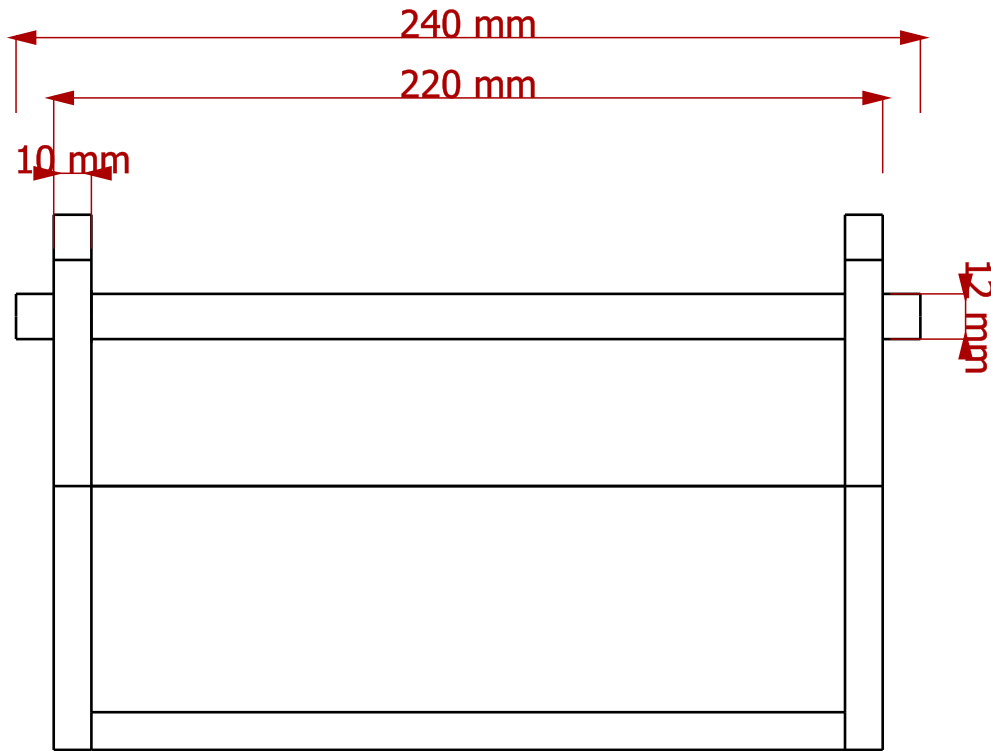

Sheet:

X / Y

Scale:

1 / 1

Part number:

7

Drawing number:

6

Date:

2018

Revision:

REV C

Created by: www.kreativekiste.de	Title: Werkzeugkiste	Size: A4	Sheet: X / Y	Scale: 0,6
Supplementary information: Kleine Holzwerkzeugkiste für Kinder Laub oder Nadelholz		Part number: ALL		
		Drawing no.: 1		
		Date: 2018	Revision: REV F	
				

Created by: www.kreativekiste.de	Title: Werkzeugkiste	Size: A4	Sheet: X / Y	Scale: 0,6
Supplementary information: Kleine Holzwerkzeugkiste		Part number: ALL		
		Drawing no.: 2		Revision: REV A
		Date: 2018		

Created by: www.kreativekiste.de	Title: Werkzeugkiste	Size: A4	Sheet: X / Y	Scale: 0,5
Supplementary information: Maße sind nur Anhaltspunkte. Größe richtet sich nach dem Alter des Kindes.		Part number: ALL		
		Drawing no.: 4		
		Date: 2018	Revision: REV A	