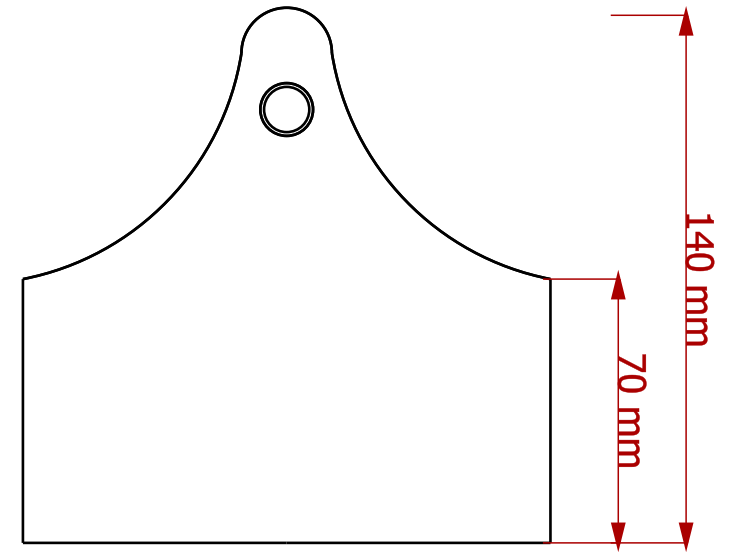

Created by: www.kreativekiste.de	Title: Werkzeugkiste	Size: A4	Sheet: X / Y	Scale: 0,5
Supplementary information: Maße sind nur Anhaltspunkte. Größe richtet sich nach dem Alter des Kindes.		Part number: ALL		
		Drawing no.: 4		
		Date: 2018	Revision: REV A